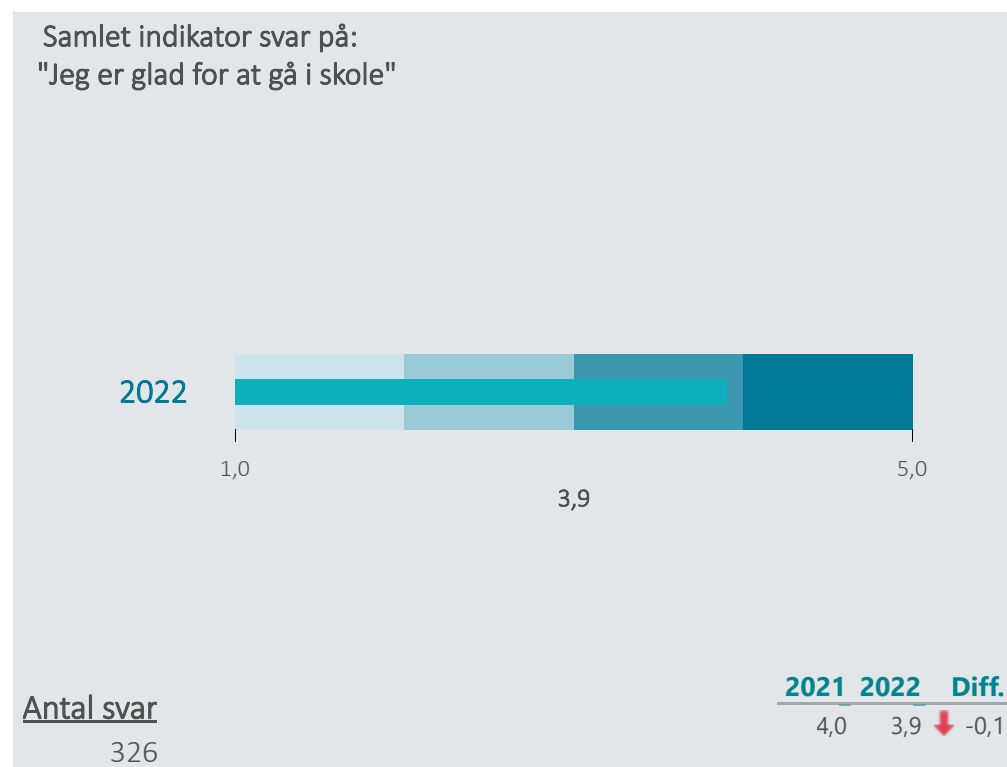

# Oversigt over elevtrivsel

Dashboardet giver et overblik over trivslen på valgt afdeling

EUC Nord, Hestkærvej, Hhx

Nedenfor angives indikatorsvar på en skala fra 1 til 5, hvor 5 er bedst mulige trivsel. Klik på en indikator, for at se de tilhørende svarfordelinger for en valgt afdeling.

Faglig individuel trivsel

(2022)

3,7

Social trivsel

(2022)

4,1

Læringsmiljø

(2022)