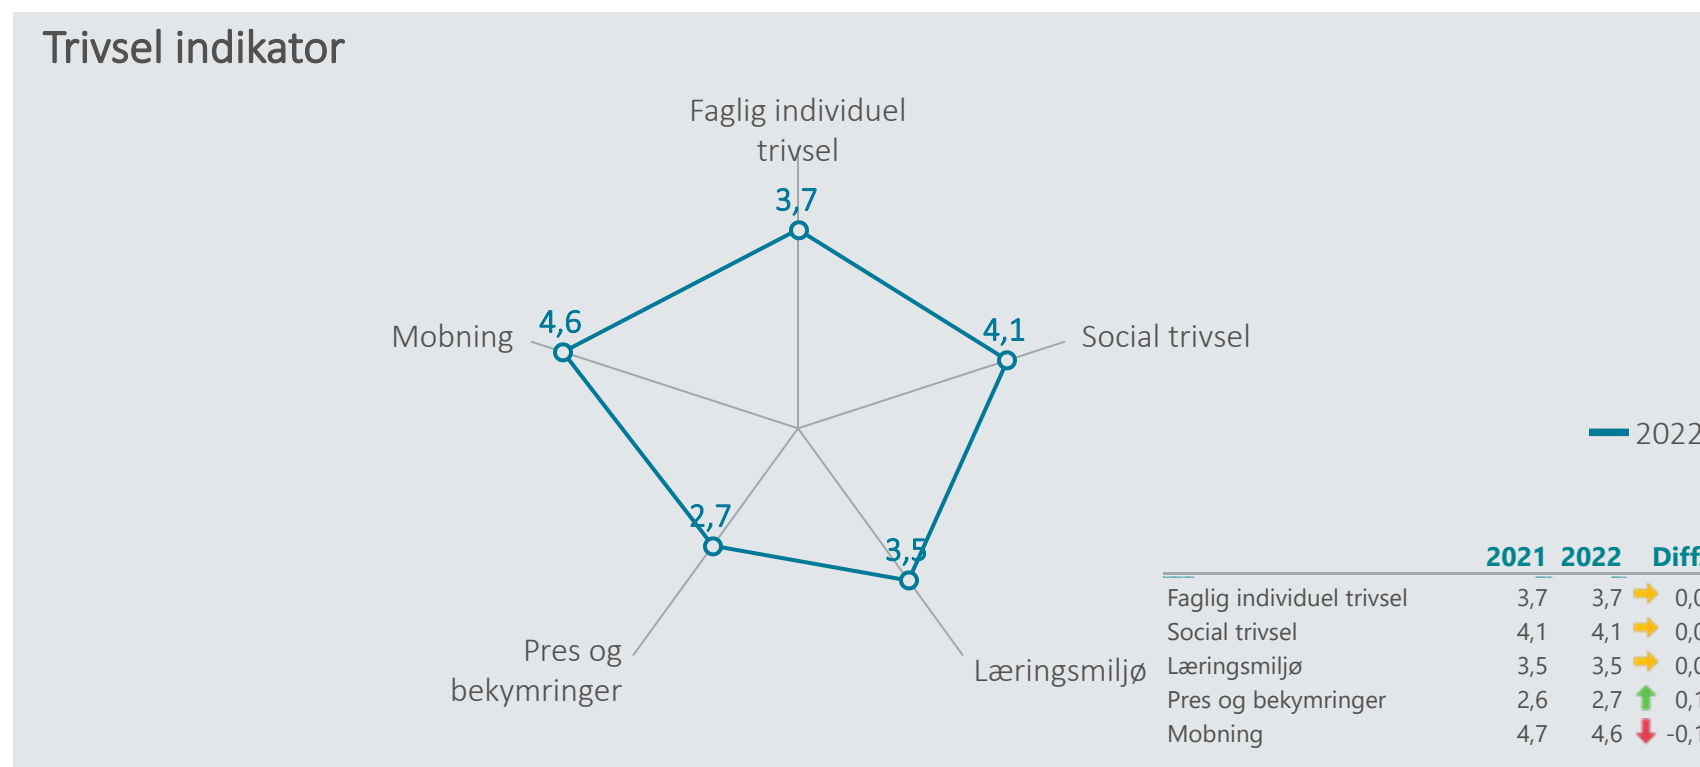

# Oversigt over elevtrivsel

Dashboardet giver et overblik over trivslen på valgt afdeling

EUC Nord, Hestkærvej, Hhx

Nedenfor angives indikatorsvar på en skala fra 1 til 5, hvor 5 er bedst mulige trivsel. Klik på en indikator, for at se de tilhørende svarfordelinger for en valgt afdeling.

Faglig individuel trivsel

(2022)

3,7

Social trivsel

(2022)

4,1

Læringsmiljø

(2022)