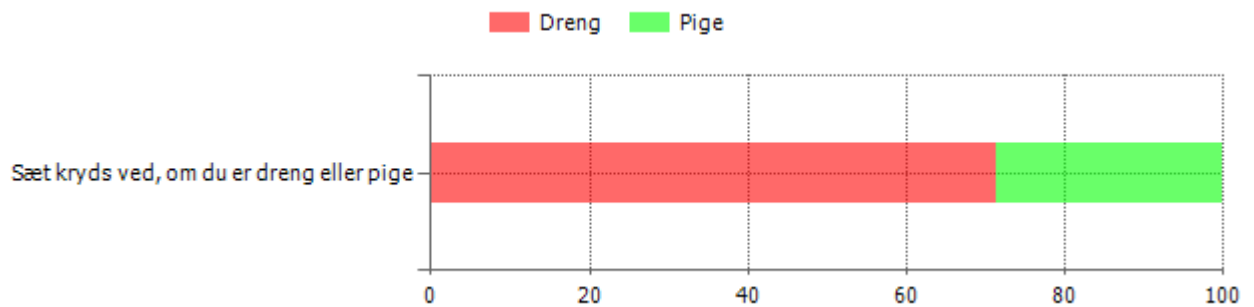

Kortlægning elev

Udvalg	Undersøgelse	Inviterede	Besvarede	Svarprocent	Prikket	Data opdateret
Teknisk gymnasium - M.P.Kofoedvej	Efteråret 2015	233	197	84,54		19.12.2015

Kortlægning elev

Baggrundsoplysninger