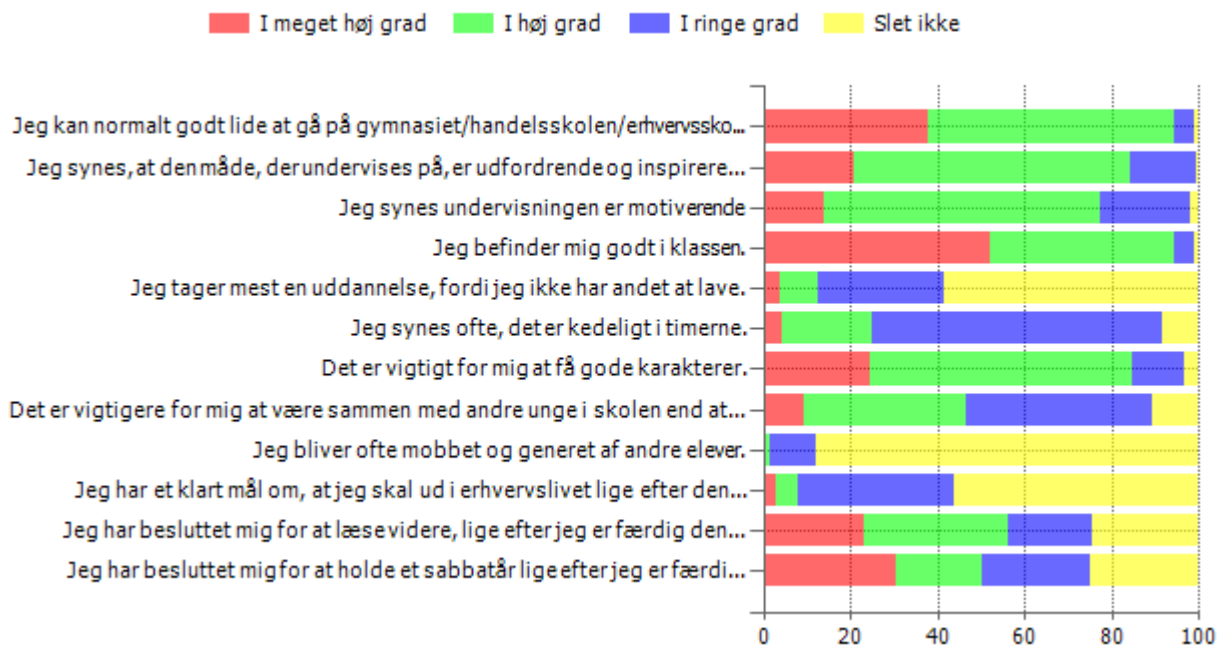

Hvad jeg synes om at gå i gymnasiet/handelsskolen/erhvervsskolen