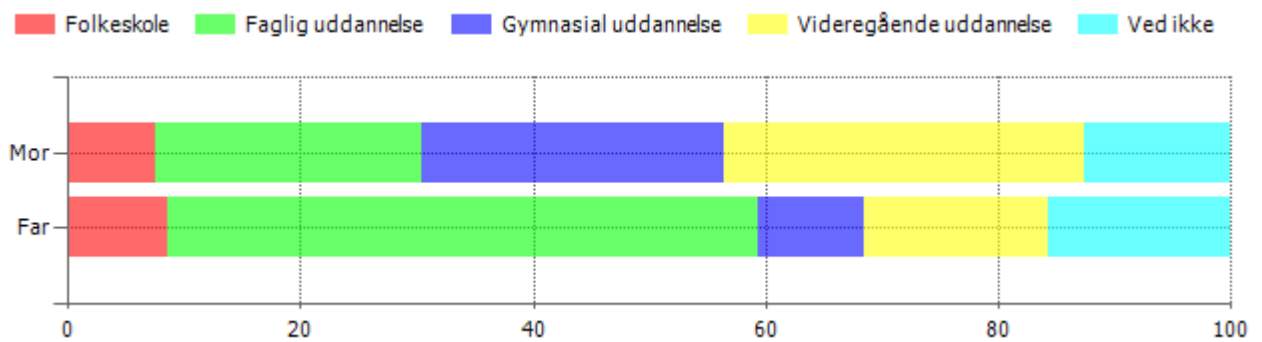

Kortlægning elev

Udvalg	Undersøgelse	Inviterede	Besvarede	Svarprocent	Prikket	Data opdateret
Teknisk gymnasium - M.P.Kofoedvej	Efteråret 2015	233	197	84,54		19.12.2015

Kortlægning elev

Baggrundsoplysninger