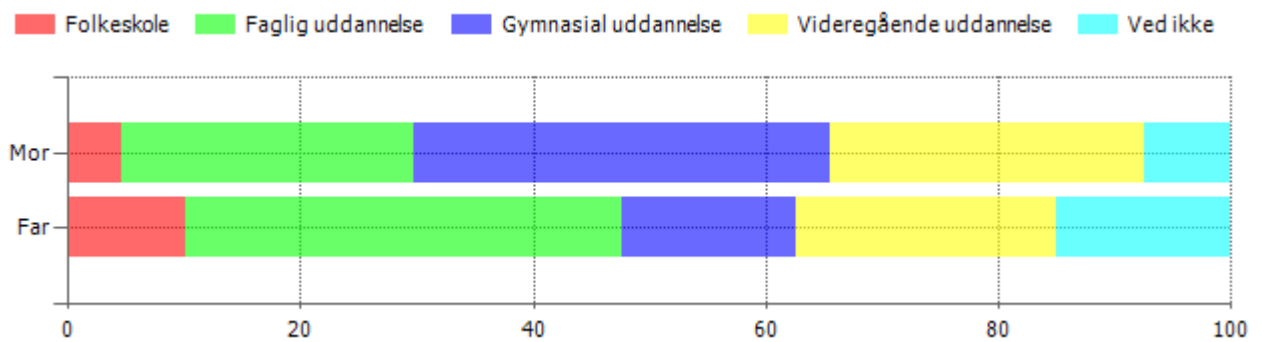

Kortlægning elev

Udvalg	Undersøgelse	Inviterede	Besvarede	Svarprocent	Prikket	Data opdateret
Teknisk gymnasium - Håndbækvej	Efteråret 2015	152	148	97,36		19.12.2015

Kortlægning elev

Baggrundsoplysninger

Kortlægning elev