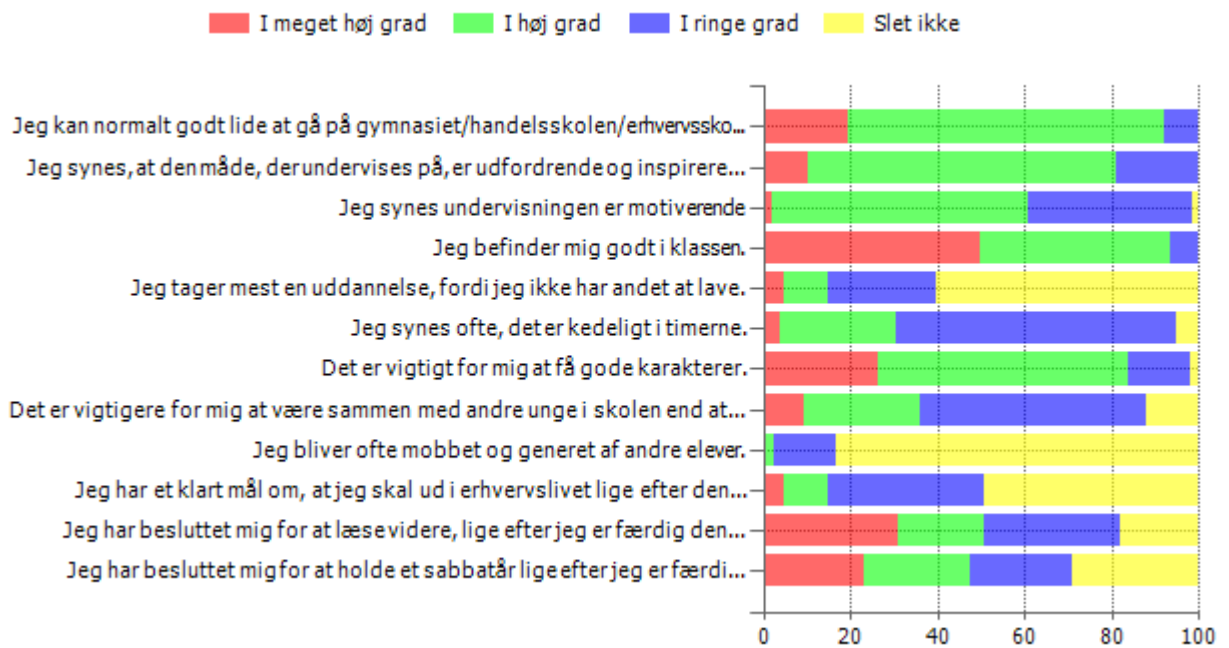

Hvad jeg synes om at gå i gymnasiet/handelsskolen/erhvervsskolen