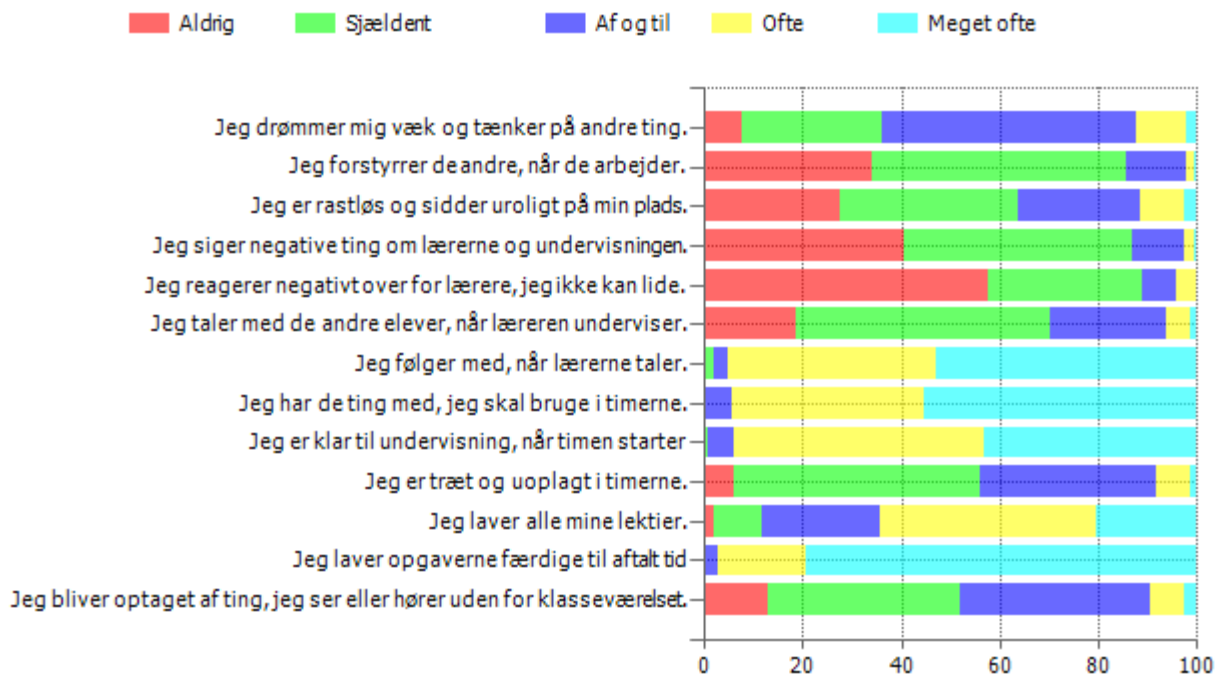

Kortlægning elev